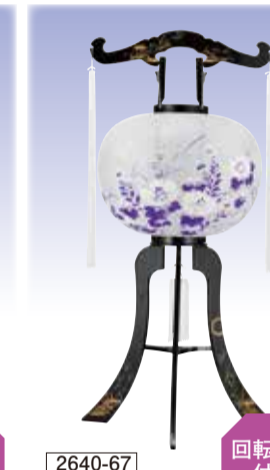

格調高い提灯でお出迎えを

故人のご家族が用意します  
初盆の家では初めて帰ってくる故人の霊が迷わないための目印として仏壇の前や軒先に白提灯を吊ります。初盆の一回だけ使用し、お焚き上げしたり、菩提寺に持って行き、供養してもらいましょう。

99-80-30 ※電池灯は別売880円  
相極 柁 白紋天(箱なし)  
径28cm×長さ49cm  
**税込 2,700円**

2640-16 回転灯付  
せせらぎ11号  
**税込 12,320円**

●現品約直径33×高さ84cm●本体=プラスチック、火袋=ビニロン紙張り、房=白房●回転筒●電源=AC110V、40Wクリア球●房掛付電気コード(2m)●日本製(5541)

2640-24 回転灯付  
月見草11号  
**税込 12,430円**

●現品約直径33×高さ84cm●本体=プラスチック、火袋=ビニロン紙張り、房=白房●回転筒●電源=AC110V、40Wクリア球●房掛付電気コード(2m)●日本製(5551)